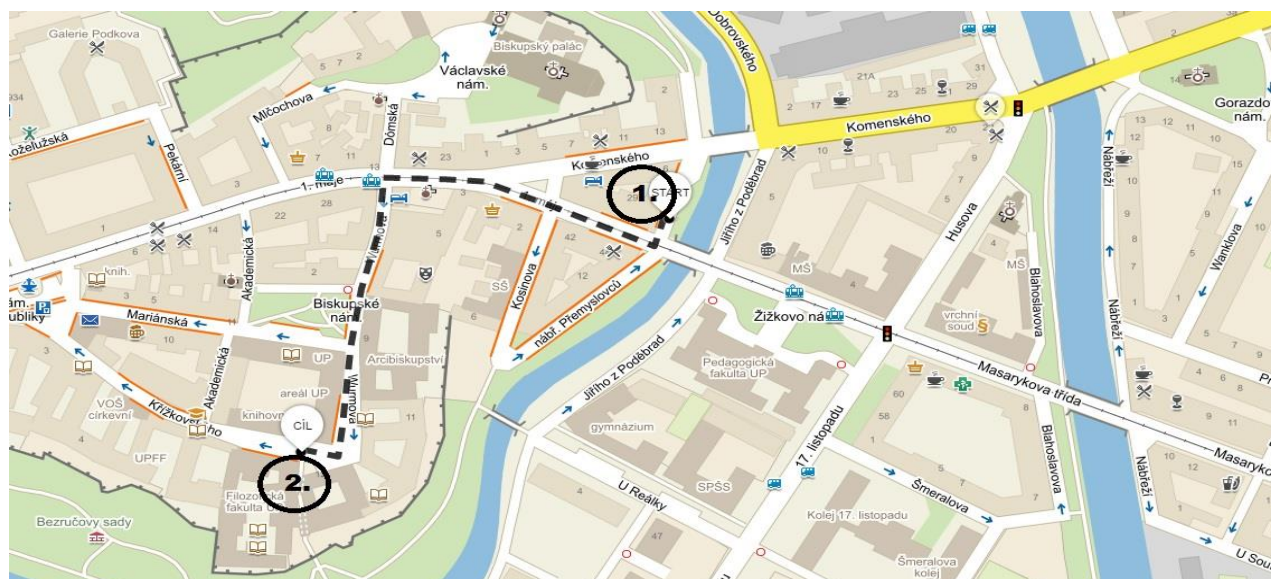

Vchod na Křížkovského 14 je přes vrátnici na Křížkovského 12!

V místnosti musíte být 30 min. před začátkem testu!

### Doprava

Z hlavního nádraží autobus X (označnick C). Vystupte na zastávce „U Dómu“ a následně se vydejte směrem po Komenského ulici, na ulici 1. máje zahněte do ulice Wurmova. Po cca 250 metrech stoupání do kopce, na konci ulice vpravo postupně dorazíte ke Křížkovského 14, 12 a 8.

Dopravní omezení naleznete na <https://menimeolomouc.eu/investicni-akce/1maje/20952>

Od 7. 4. 2017 je pro auta uzavřena ulice 1. máje v blízkosti Žižkova náměstí, U Dómu a Náměstí republiky. Nejblíže lze zaparkovat v ulici Hanáckého pluku.

(1.) – zastávka u Dómu (2.) – Křížkovského 14, 12, 8